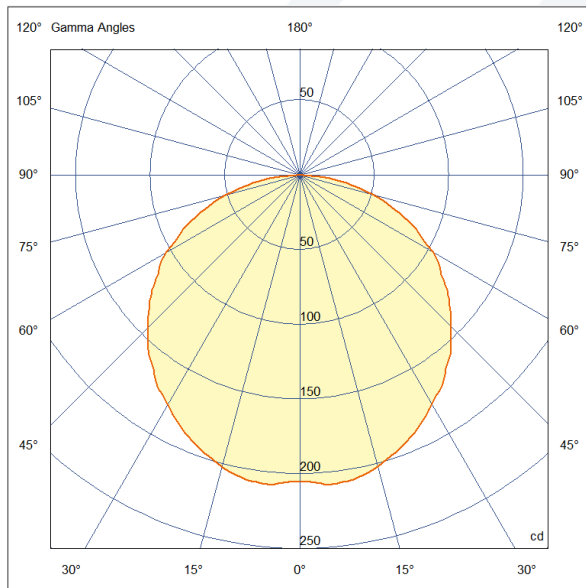

EVOLIGHT[®]
ILUMINAÇÃO

LINHA PERFIL

PERFIL LINEAR IRON | 150314-SBB30

DESCRIÇÃO:

- Perfil linear LED de sobrepor.
- Corpo fabricado em alumínio extrudado.
- Difusor acrílico translúcido.
- Acabamento com pintura microtextura na cor branco.

FOTOMETRIA:

CARACTERÍSTICAS DE FUNCIONAMENTO:

CÓDIGO	150314-SBB30
FONTES DE LUZ	FITA LED 24V 24W/m
POTÊNCIA	24W
FLUXO LED	2760lm
FLUXO LUMINÁRIA*	1188lm
TEMP DE COR	3000K
TENSÃO	100-240V
VIDA ÚTIL (HORAS)	30.000 (55°C)
IRC	>80
FATOR DE POTÊNCIA	>0.9
ÂNGULO DE ABERTURA	118°
GRAU DE PROTEÇÃO	IP20

*Fluxo considerando as perdas óticas.

GARANTIA: 1 ano.

APLICAÇÃO: Área interna.

DIMENSÕES: